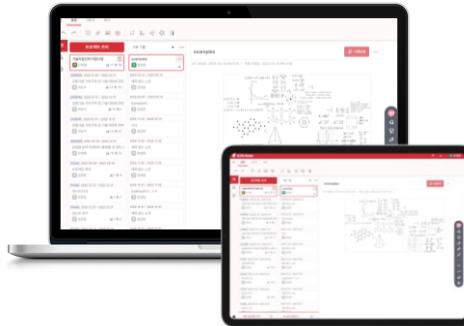

### 왜 요필인가?

1

보이는 ARS 시스템  
개발 역량 보유

보이는 ARS 고객 화면 개발 및  
통합 관리자 시스템 개발 수행

2

실시간 공동작업  
어플리케이션 개발 역량

KIST 연구자노트 V1.5부터  
V 2.0, V 2.5 솔루션 개발 공급

3