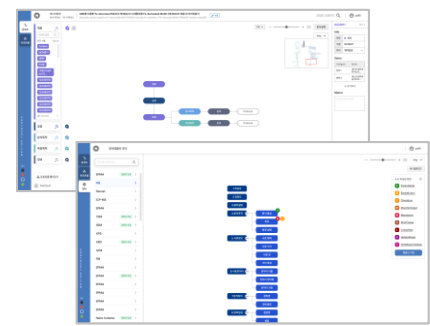

KIST 연구 프로토콜 에디터 V1.0부터
V1.5, V 2.0 솔루션 개발 공급