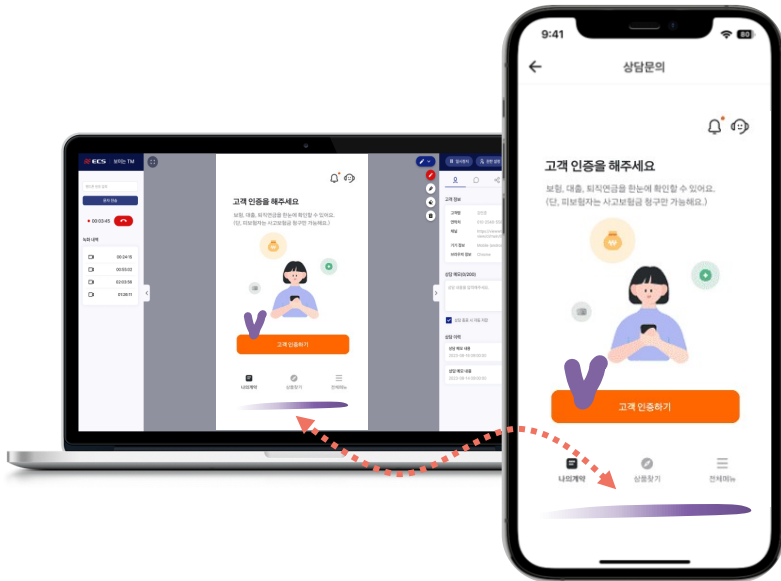

02. Features

주요 기능 및 특징 1/2

01

모듈화 시스템

고객사 시스템에 연동에 용이한 모듈 형태 시스템 구성

02

웹 소켓(Web Socket) 통신

양방향 통신을 통한 효율적인 데이터 전송, 저렴한 비용과 낮은 지연 시간, 다양한 플랫폼 및 브라우저 전환 장점 보유

03

실시간 연속 드로잉 공유

관리자의 자연스러운 드로잉이 실시간으로 고객에게 표출 (드로잉 일괄 지우기 기능 제공)